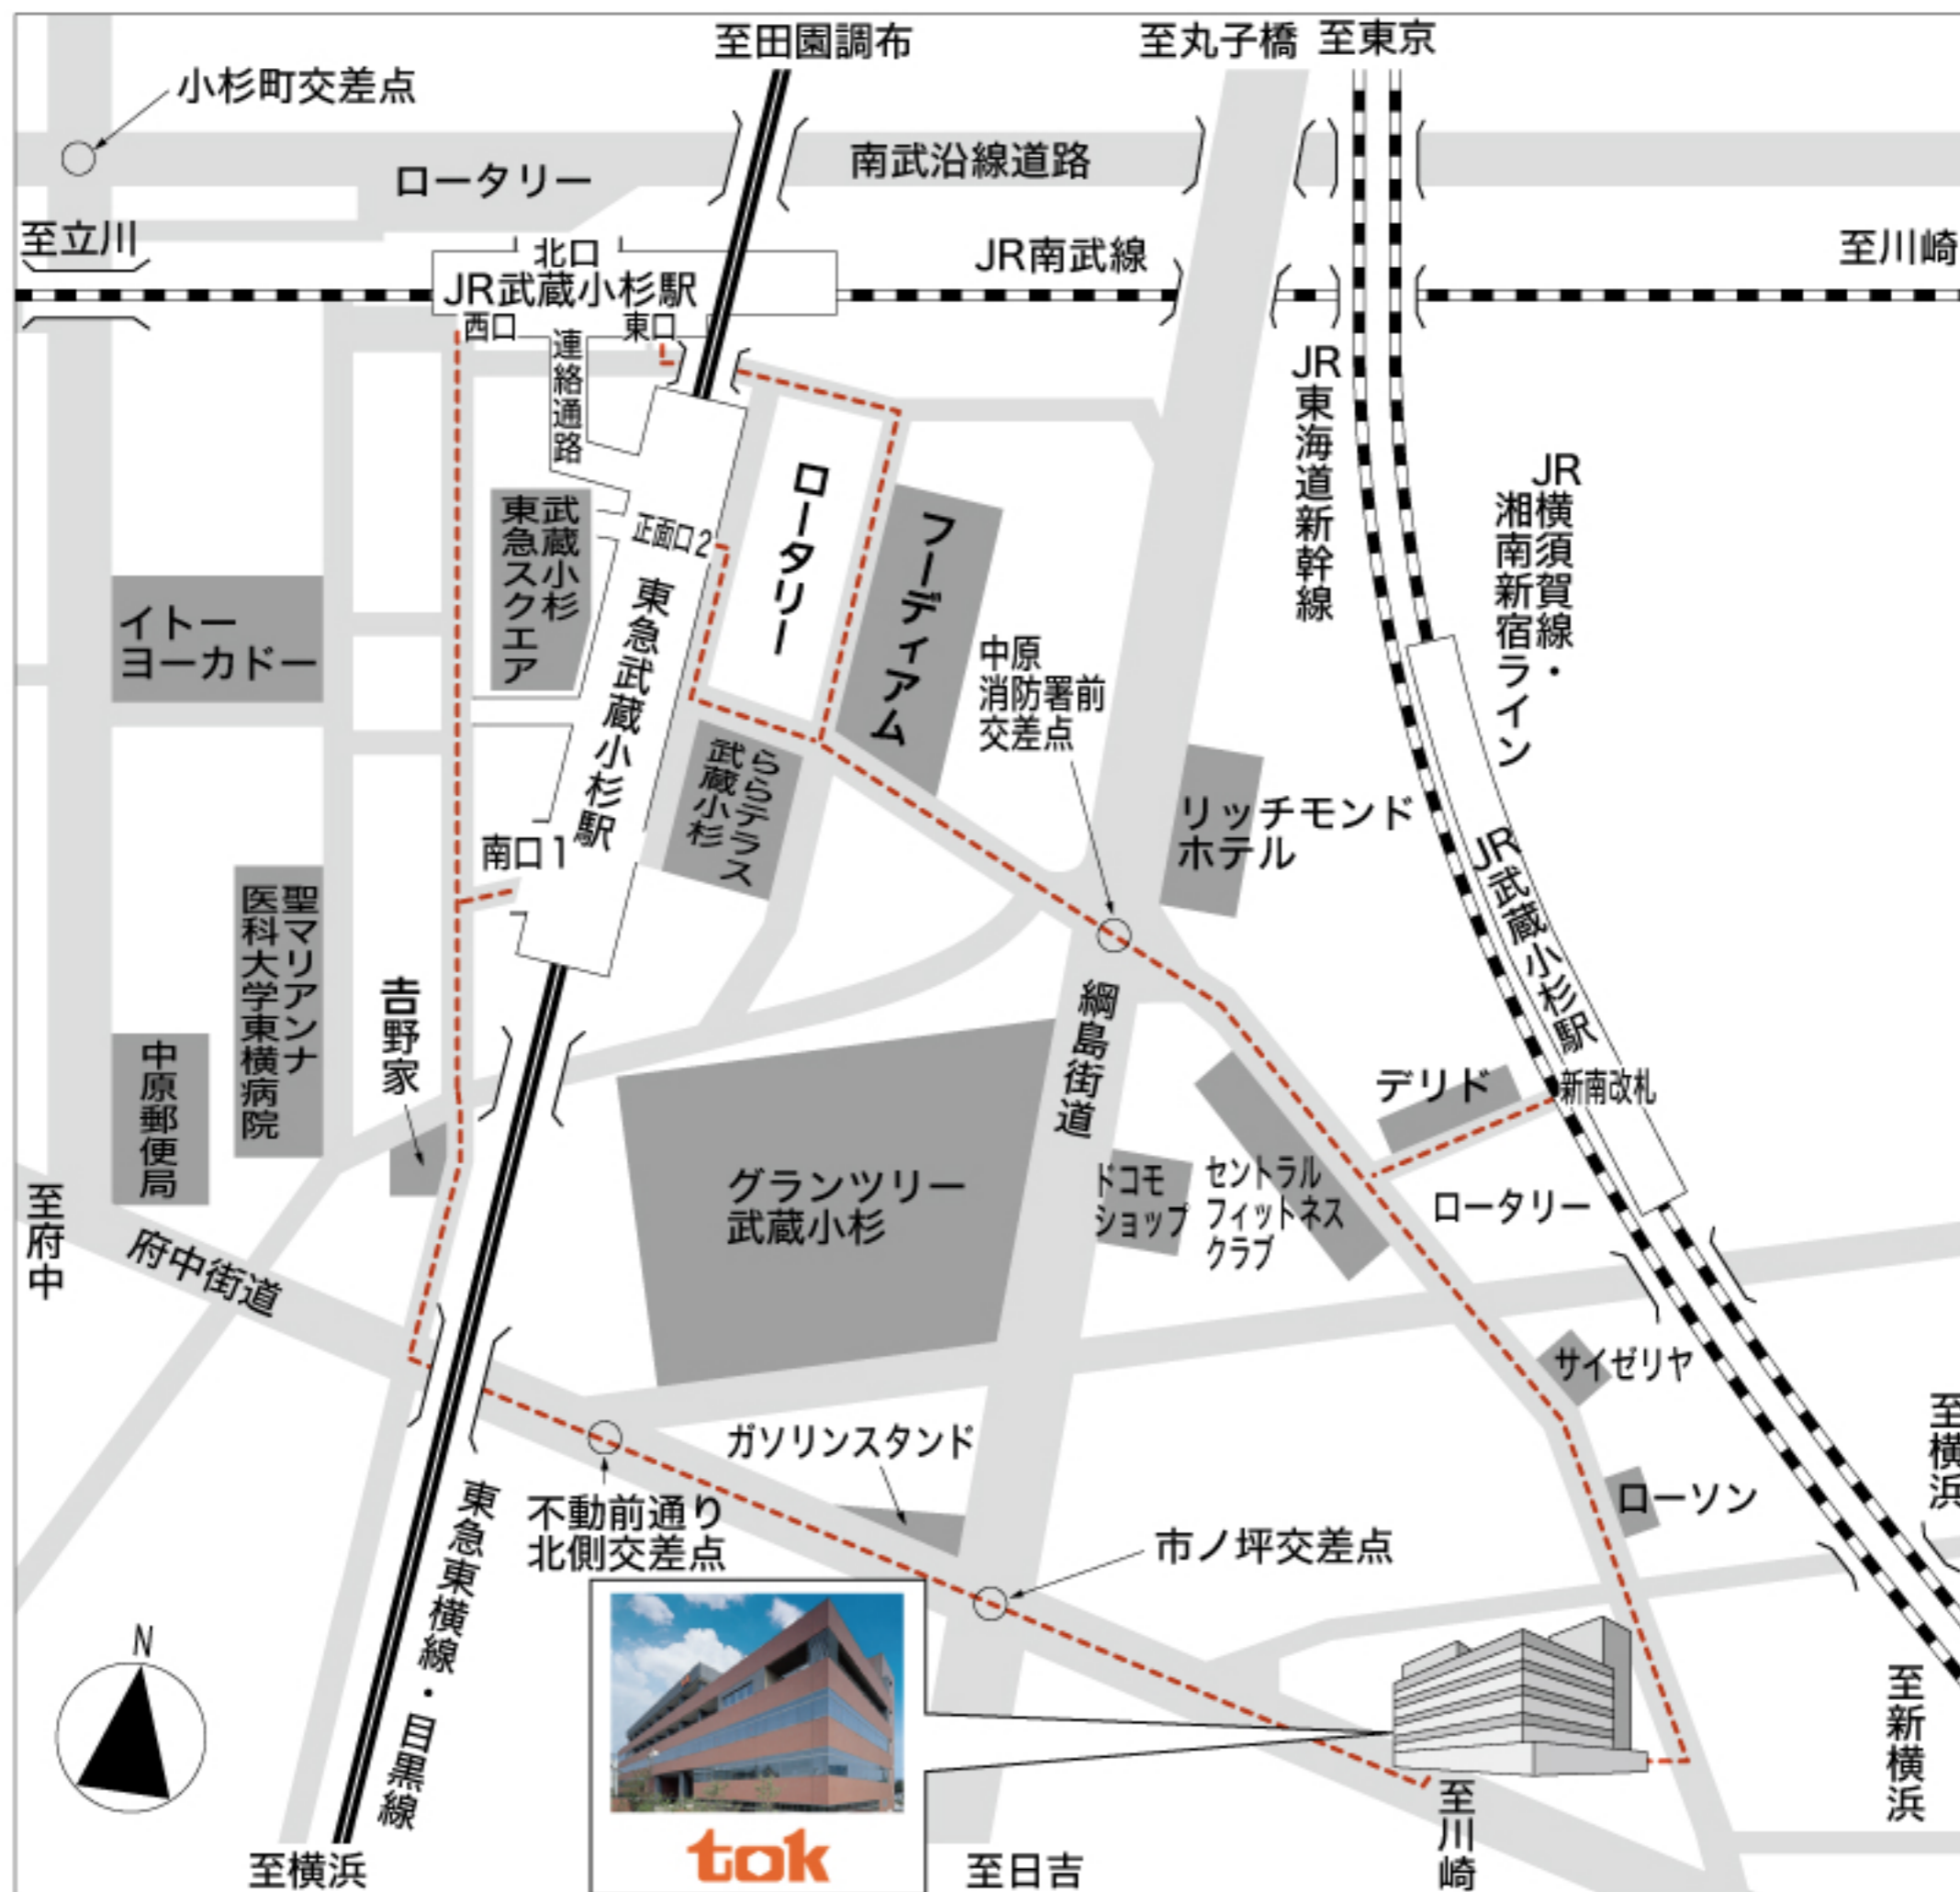

住所：〒211-0012 神奈川県川崎市中原区中丸子150番地

TEL：044-435-3116

FAX：044-435-3116

JR南武線 武蔵小杉駅（西口）より徒歩11分

JR横須賀線 武蔵小杉駅（新南口）より徒歩5分

東急東横線・目黒線 武蔵小杉駅（南口）より徒歩8分